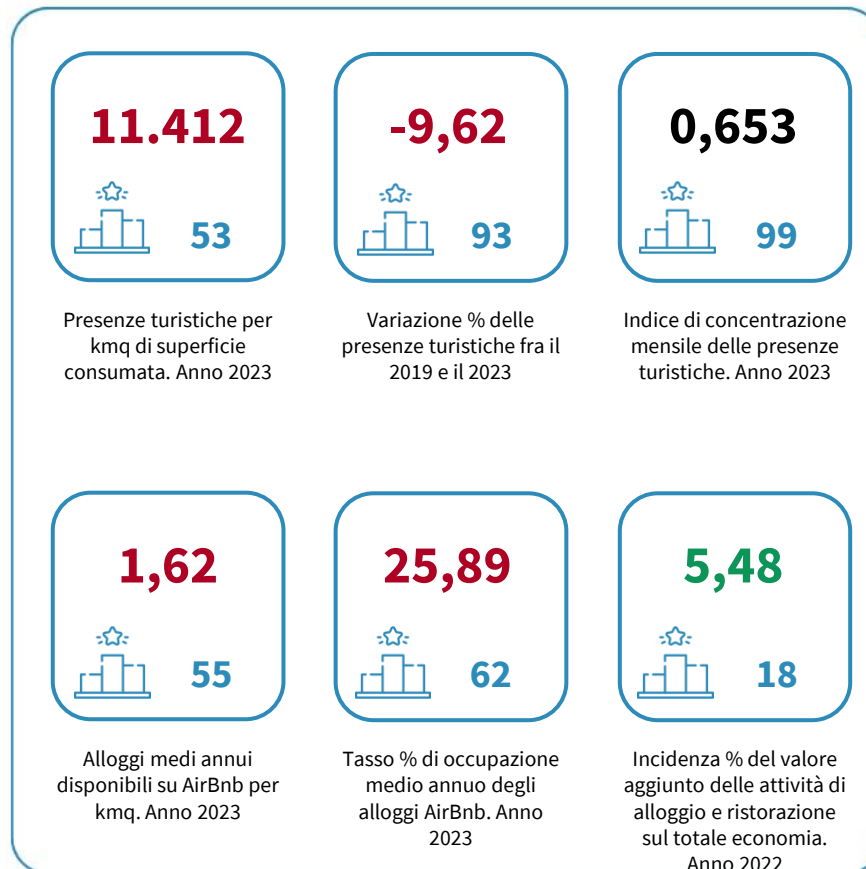

# IL TURISMO DELLA PROVINCIA DEL SUD SARDEGNA

Presenze turistiche per kmq di superficie consumata. Anno 2023

INDICATORI E POSIZIONAMENTO NELLA GRADUATORIA PROVINCIALE

I piazzamenti nella graduatoria provinciale per presenze turistiche per kmq di superficie consumata

PRESENZE TURISTICHE PER KMQ DI SUPERFICIE CONSUMATA - L'ANDAMENTO NEL TEMPO