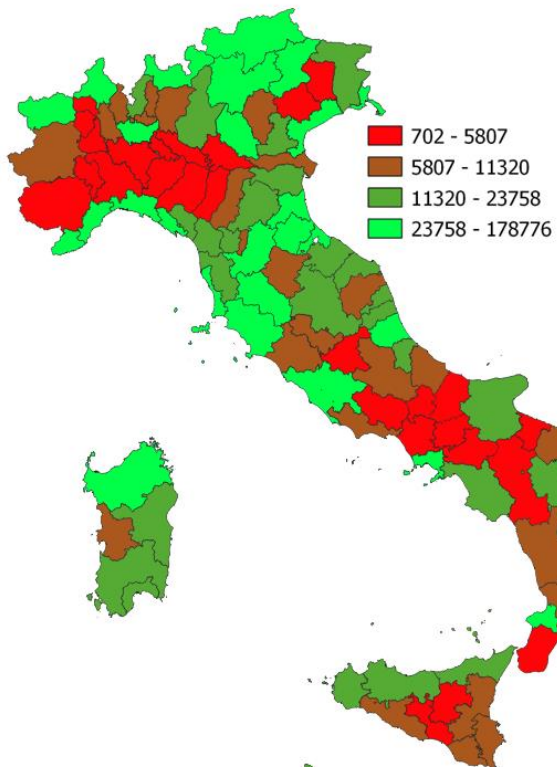

# IL TURISMO DELLA PROVINCIA DEL SUD SARDEGNA

Presenze turistiche per kmq di superficie consumata. Anno 2023

INDICATORI E POSIZIONAMENTO NELLA GRADUATORIA PROVINCIALE

I piazzamenti nella graduatoria provinciale per presenze turistiche per kmq di superficie consumata

PRESENZE TURISTICHE PER KMQ DI SUPERFICIE CONSUMATA - L'ANDAMENTO NEL TEMPO