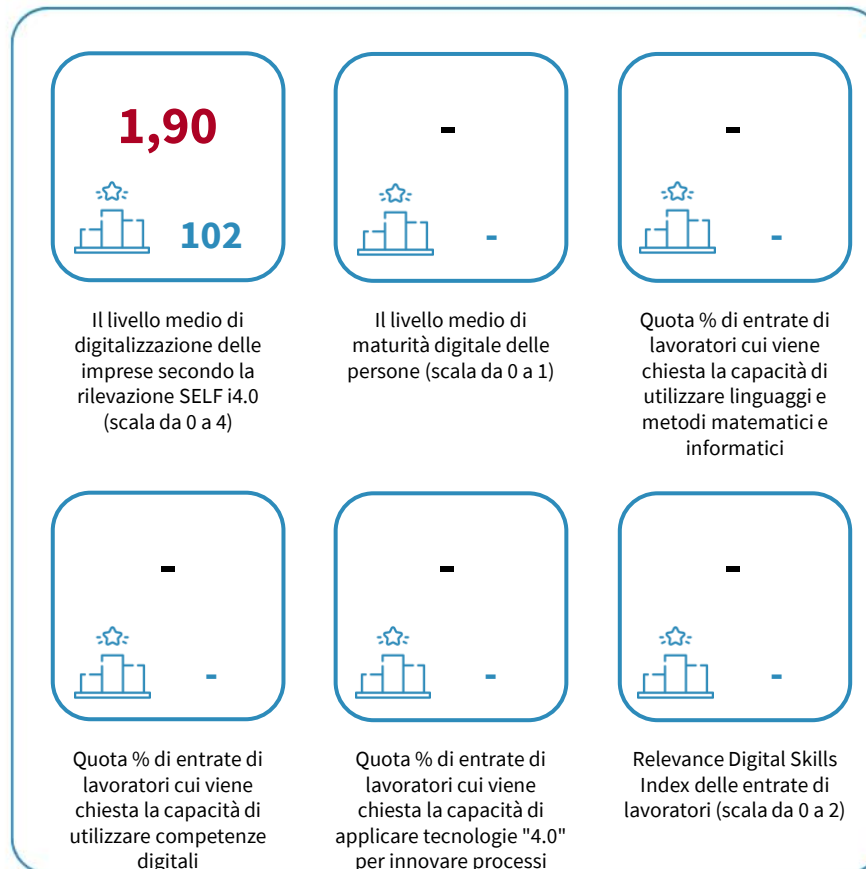

LA DIGITALIZZAZIONE DELLA PROVINCIA DEL SUD SARDEGNA

Il livello medio di digitalizzazione delle imprese secondo la rilevazione SELF i4.0. Anno 2023

INDICATORI E POSIZIONAMENTO NELLA GRADUATORIA PROVINCIALE. ANNO 2023

I piazzamenti nella graduatoria provinciale del livello medio di digitalizzazione delle imprese secondo la rilevazione SELF i4.0

IL LIVELLO MEDIO DI DIGITALIZZAZIONE DELLE IMPRESE SECONDO LA RILEVAZIONE SELF I4.0 - L'ANDAMENTO NEL TEMPO