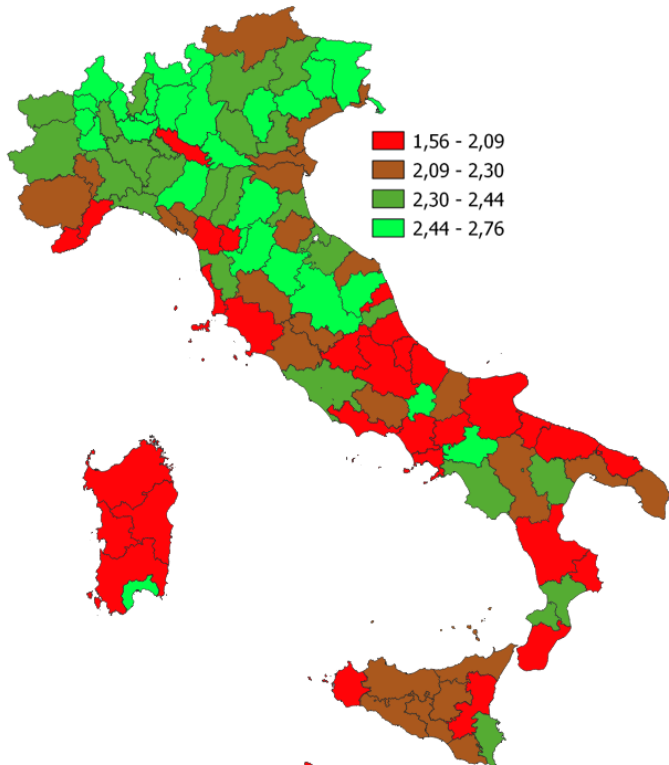

LA DIGITALIZZAZIONE DELLA PROVINCIA DEL SUD SARDEGNA

Il livello medio di digitalizzazione delle imprese secondo la rilevazione SELF i4.0. Anno 2023

INDICATORI E POSIZIONAMENTO NELLA GRADUATORIA PROVINCIALE. ANNO 2023

I piazzamenti nella graduatoria provinciale del livello medio di digitalizzazione delle imprese secondo la rilevazione SELF i4.0

IL LIVELLO MEDIO DI DIGITALIZZAZIONE DELLE IMPRESE SECONDO LA RILEVAZIONE SELF I4.0 - L'ANDAMENTO NEL TEMPO